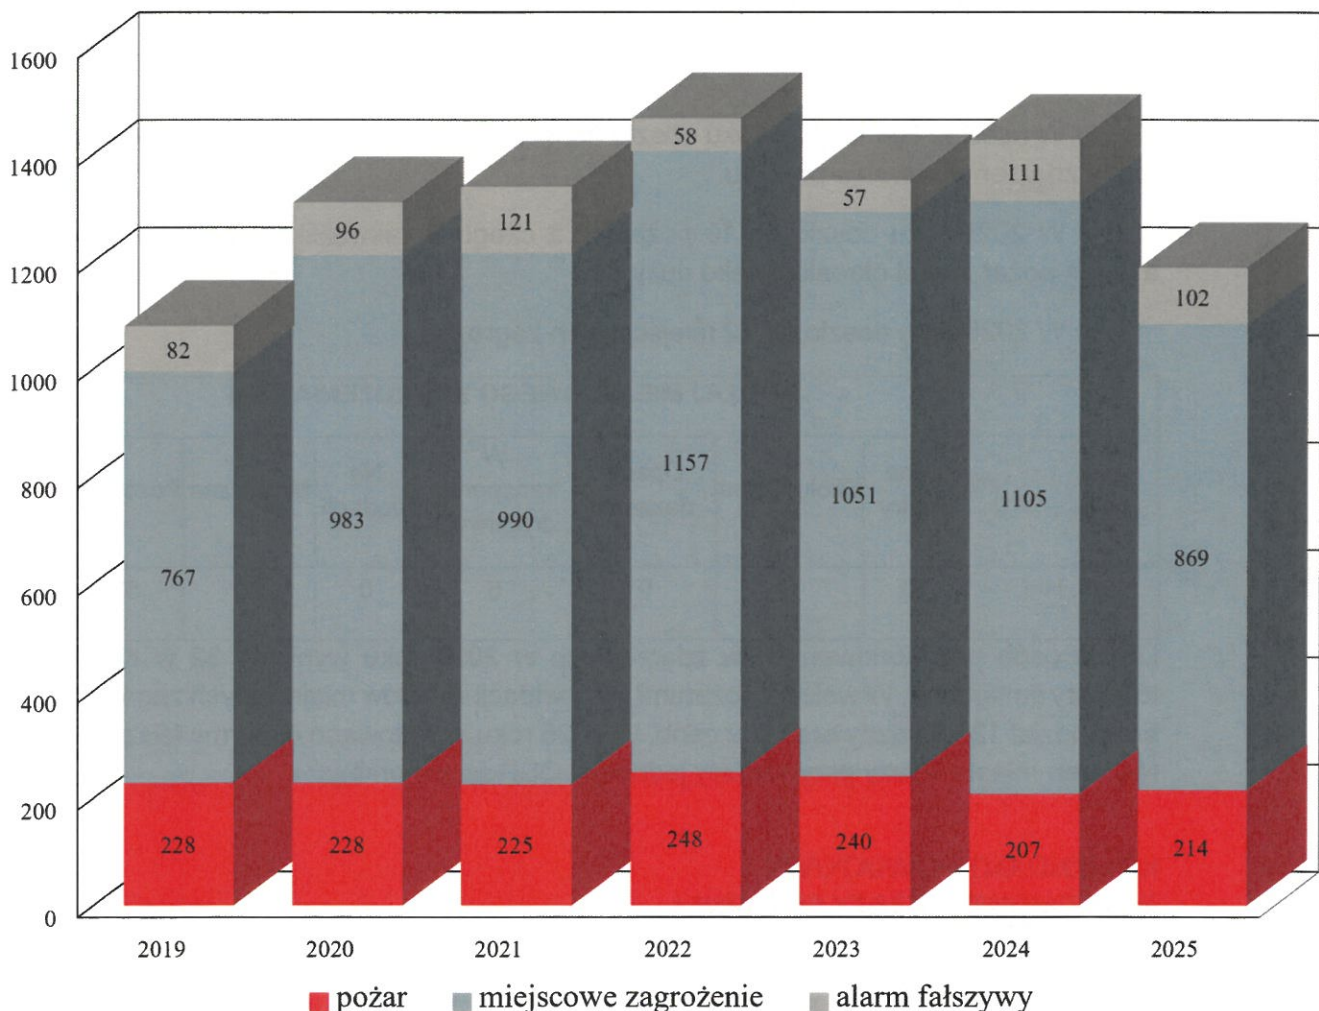

Komenda Główna Państwowej Straży Pożarnej Puck

PPO.0761.4.2026.1.KR
Puck, 24 lutego 2026 r.

Rada Miasta Helu
ul. Wiejska 50
84-150 Hel

W nawiązaniu do pisma z dnia 4 lutego 2026 r. komendant powiatowy Państwowej Straży Pożarnej w Pucku na potrzeby omówienia oceny stanu bezpieczeństwa i porządku publicznego na terenie miasta Helu za rok 2025 przygotował poniższe informacje.

Ilość zdarzeń na terenie powiatu w latach 2019—2025.

Komenda Główna Państwowej Straży Pożarnej Pomorskiego Powiatu Puckiego

Ilość zdarzeń na terenie powiatu w latach 2019 - 2023.

rok	pożar	miejscowe zagrożenie	alarm fałszywy	suma
2019	228	767	82	1077
2020	228	983	96	1307
2021	225	990	121	1336
2022	248	1157	58	1463
2023	240	1051	57	1348
2024	207	1105	111	1423
2025	214	869	102	1185

W mieście Hel w 2025 roku doszło do 82 zdarzeń, co stanowi 6,91% ogólnej liczby zdarzeń na terenie powiatu.

W 2025 roku doszło do 10 pożarów, z czego 9 zakwalifikowano jako małe a jeden pożar został określony jako duży.

Liczba osób poszkodowanych w zdarzeniach w 2025 roku wyniosła 32 w tym 5 to ofiary śmiertelne. W walce z pożarami i w likwidacji skutków miejscowych zagrożeń brało udział 123 pojazdy oraz 609 osób. W 2025 roku odnotowano 4 alarmy fałszywe. Na teren miasta 7 razy przyjeżdżały jednostki OSP spoza gminy.